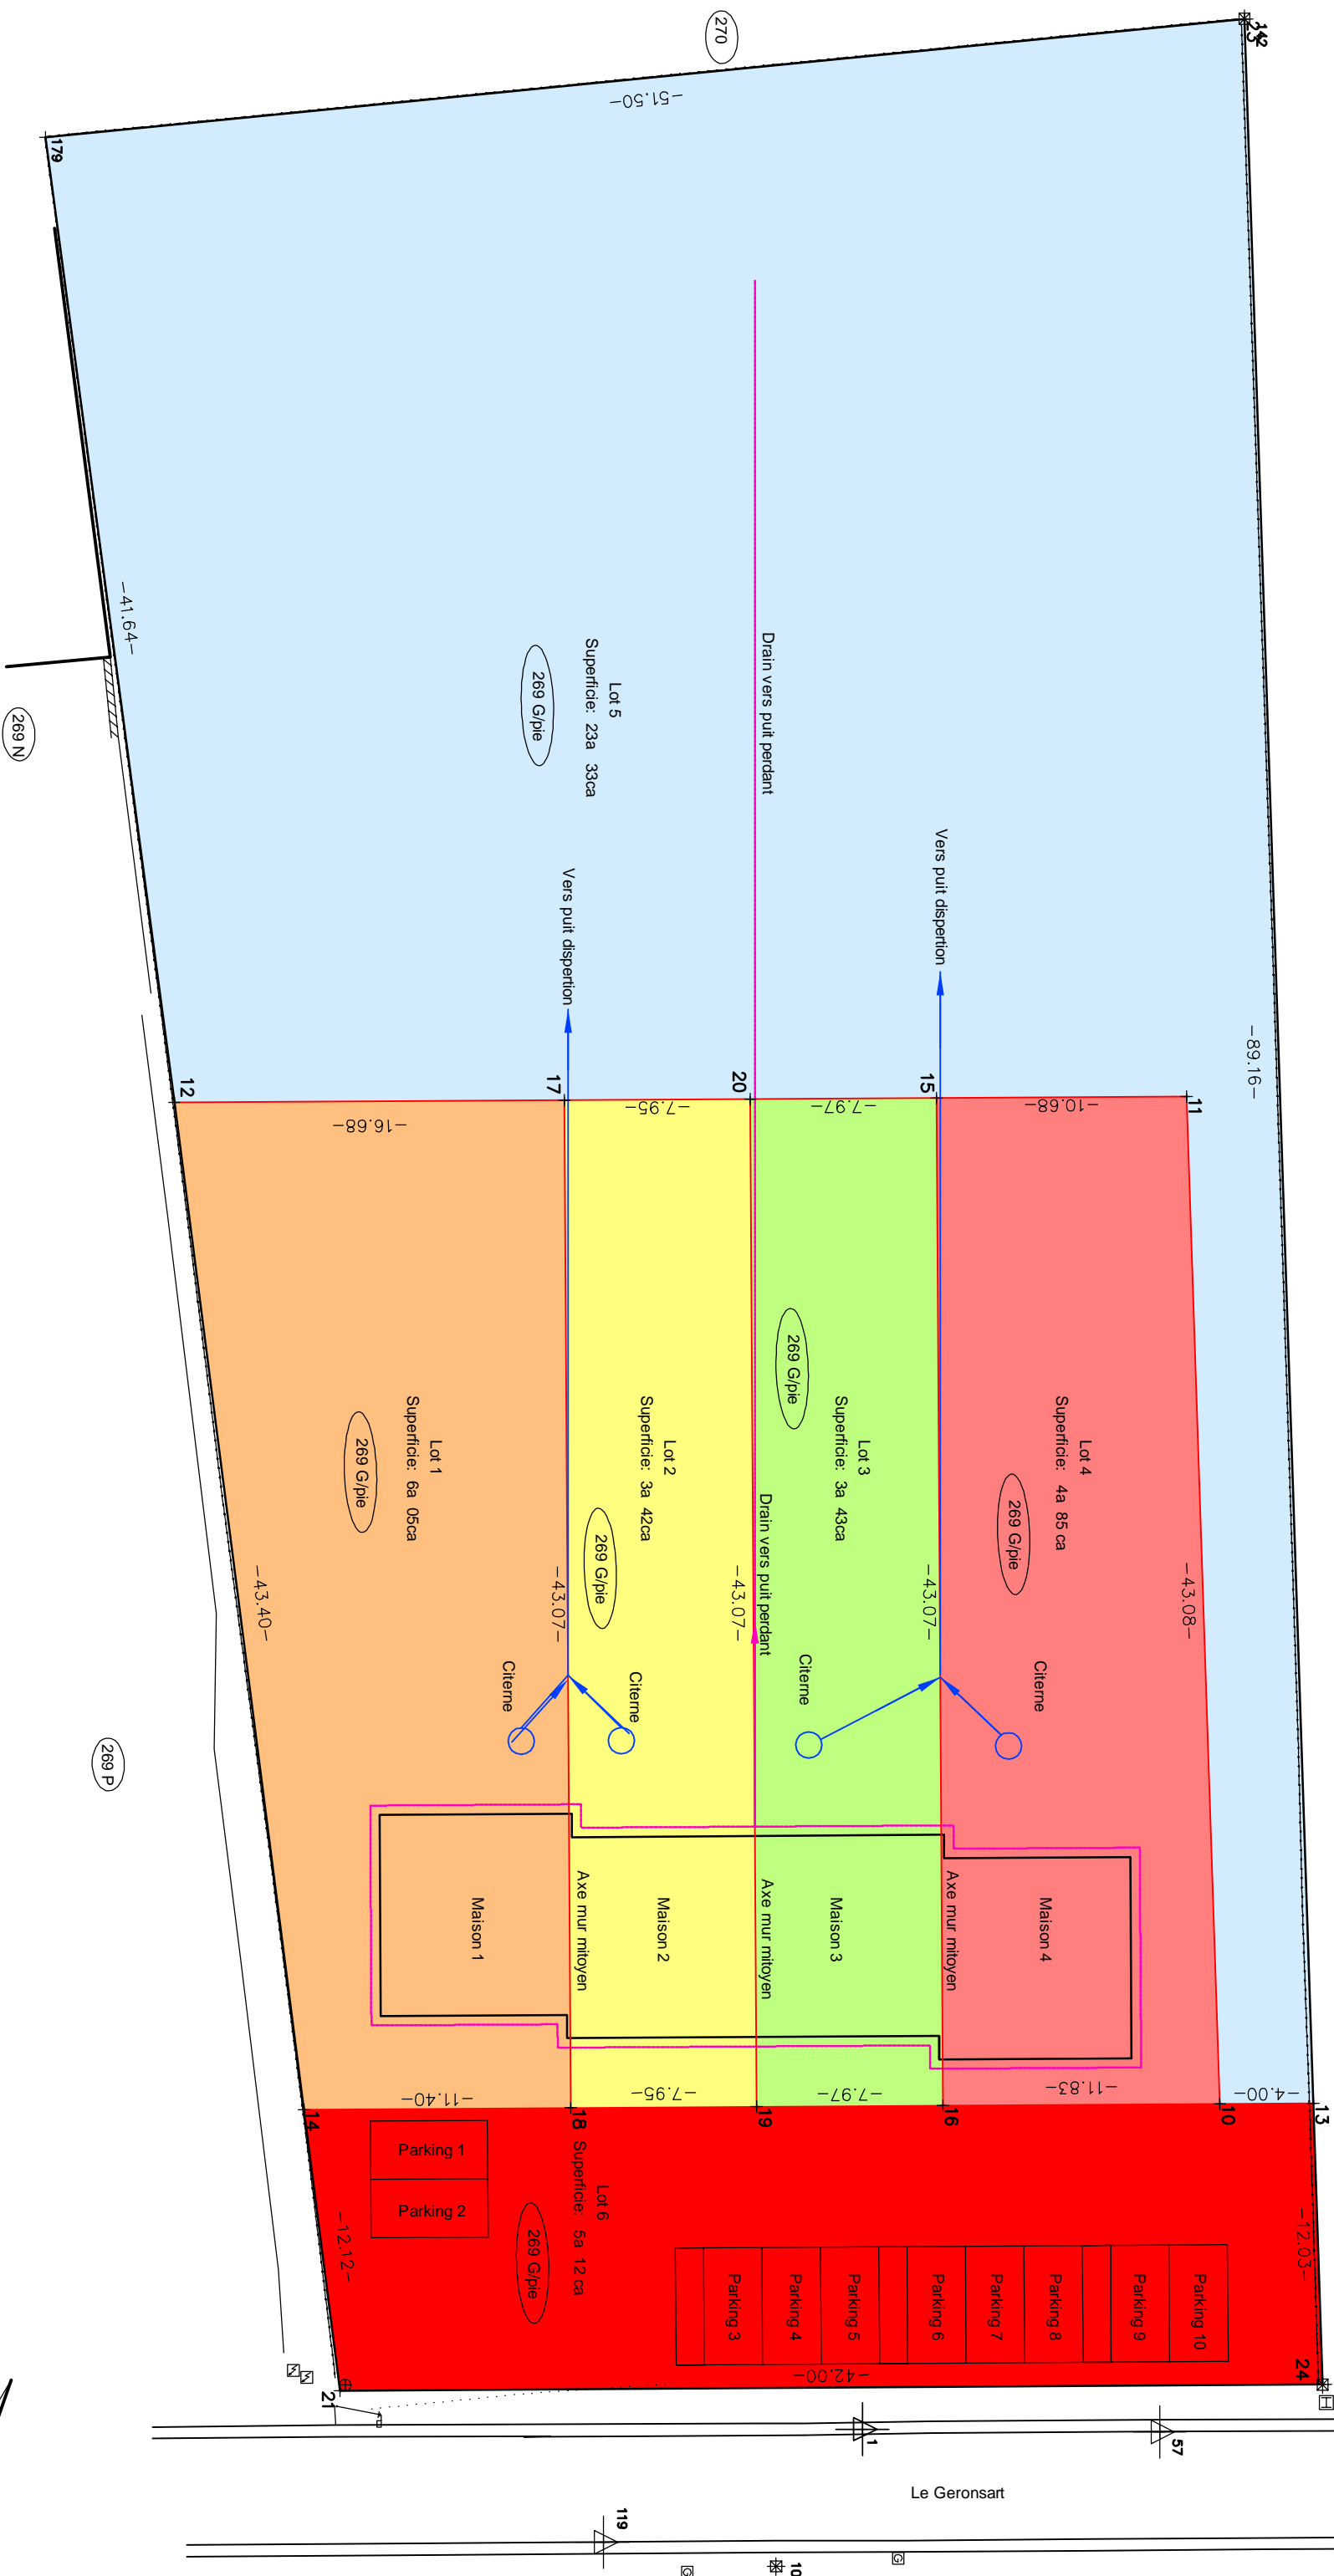

Commune de Walhain
2^e Division
Section A

Echelle: 1/250

269 B

Le Geronsart

119

100