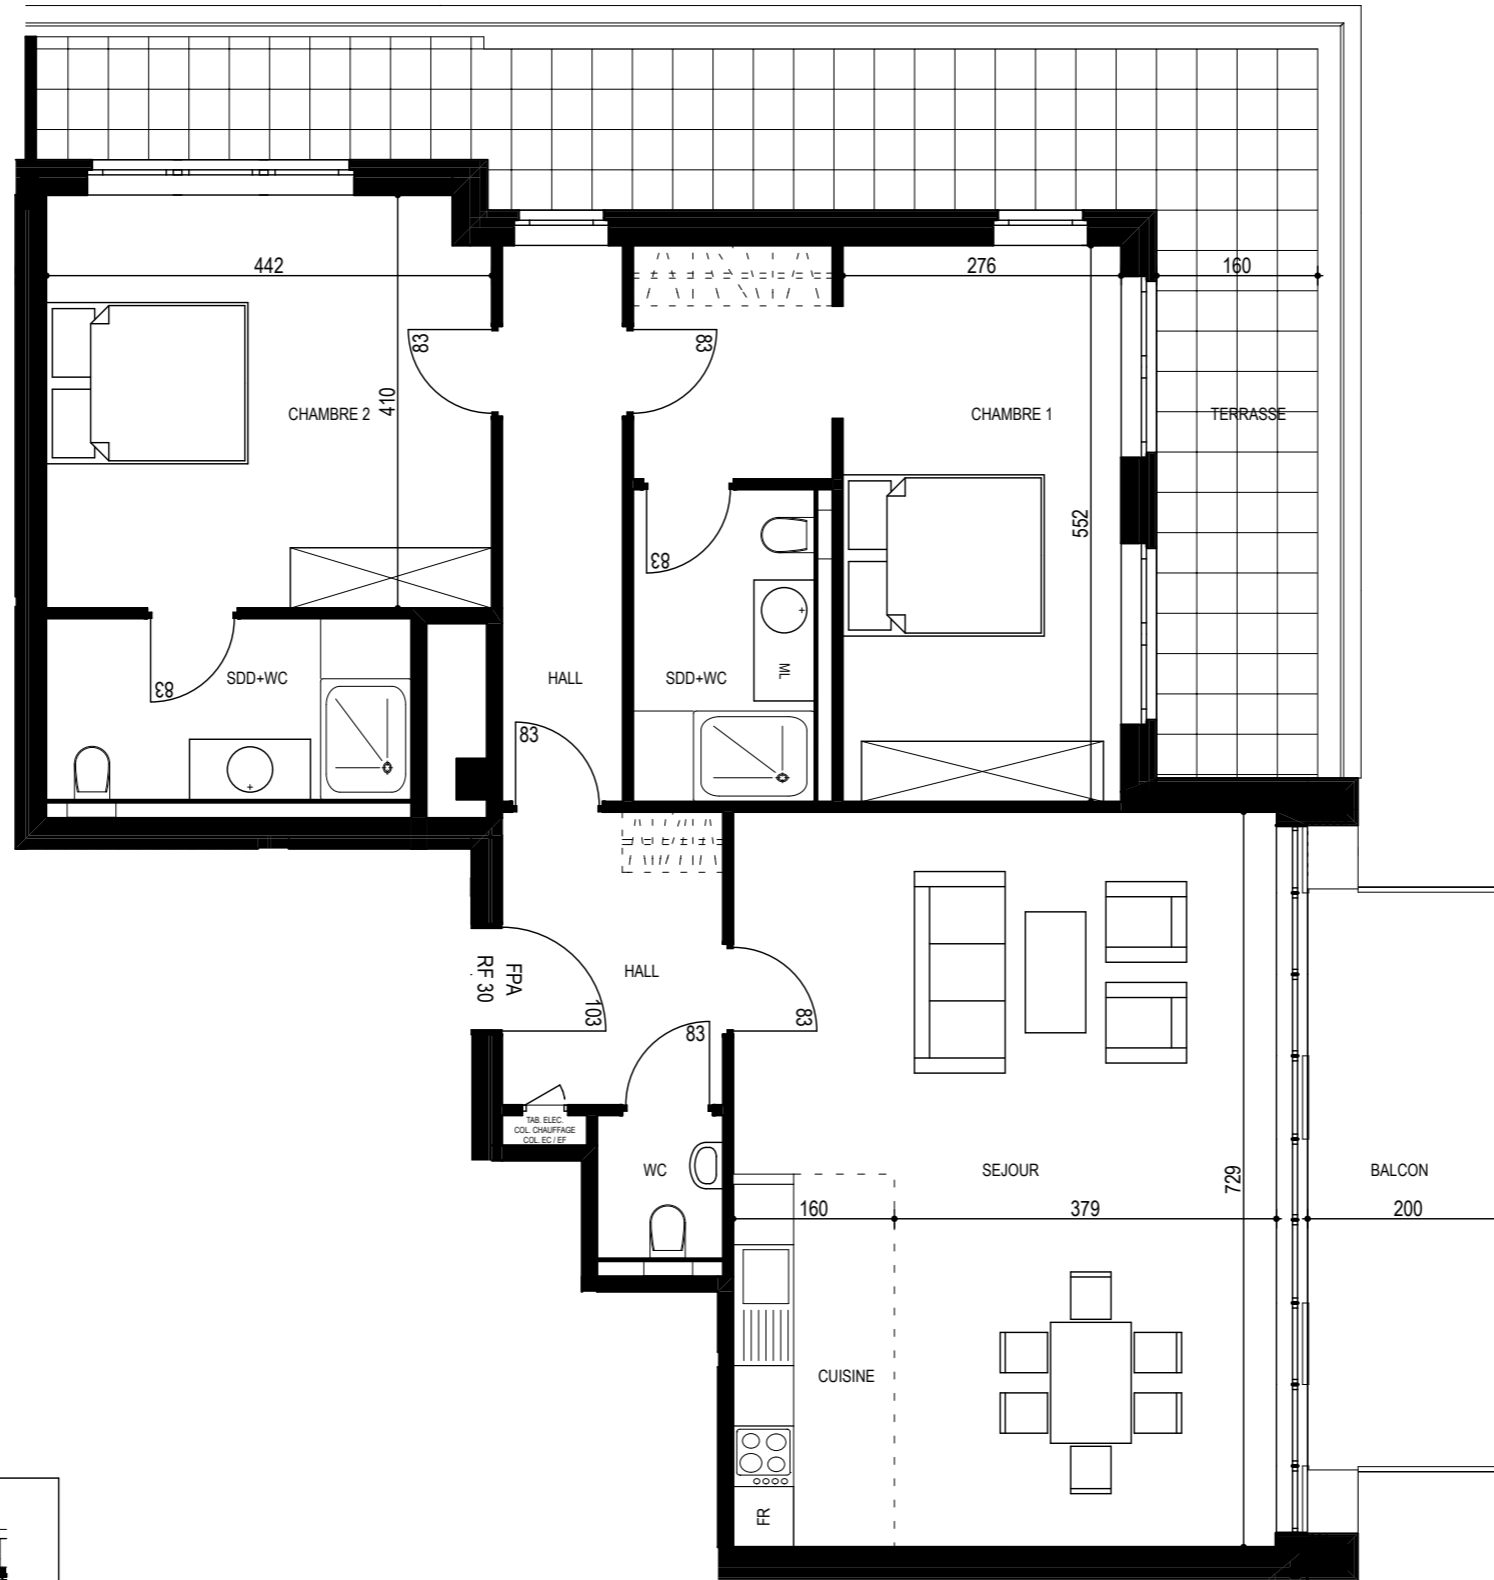

APPARTEMENT 4.15

4ème étage - Appartement n°15

AVENUE FRANKLIN ROOSEVELT

1332 GENVAL (RIXENSART)

ATELIER D'ARCHITECTURE  
DE GENVAL

ECHELLE

DATE

8/05/14