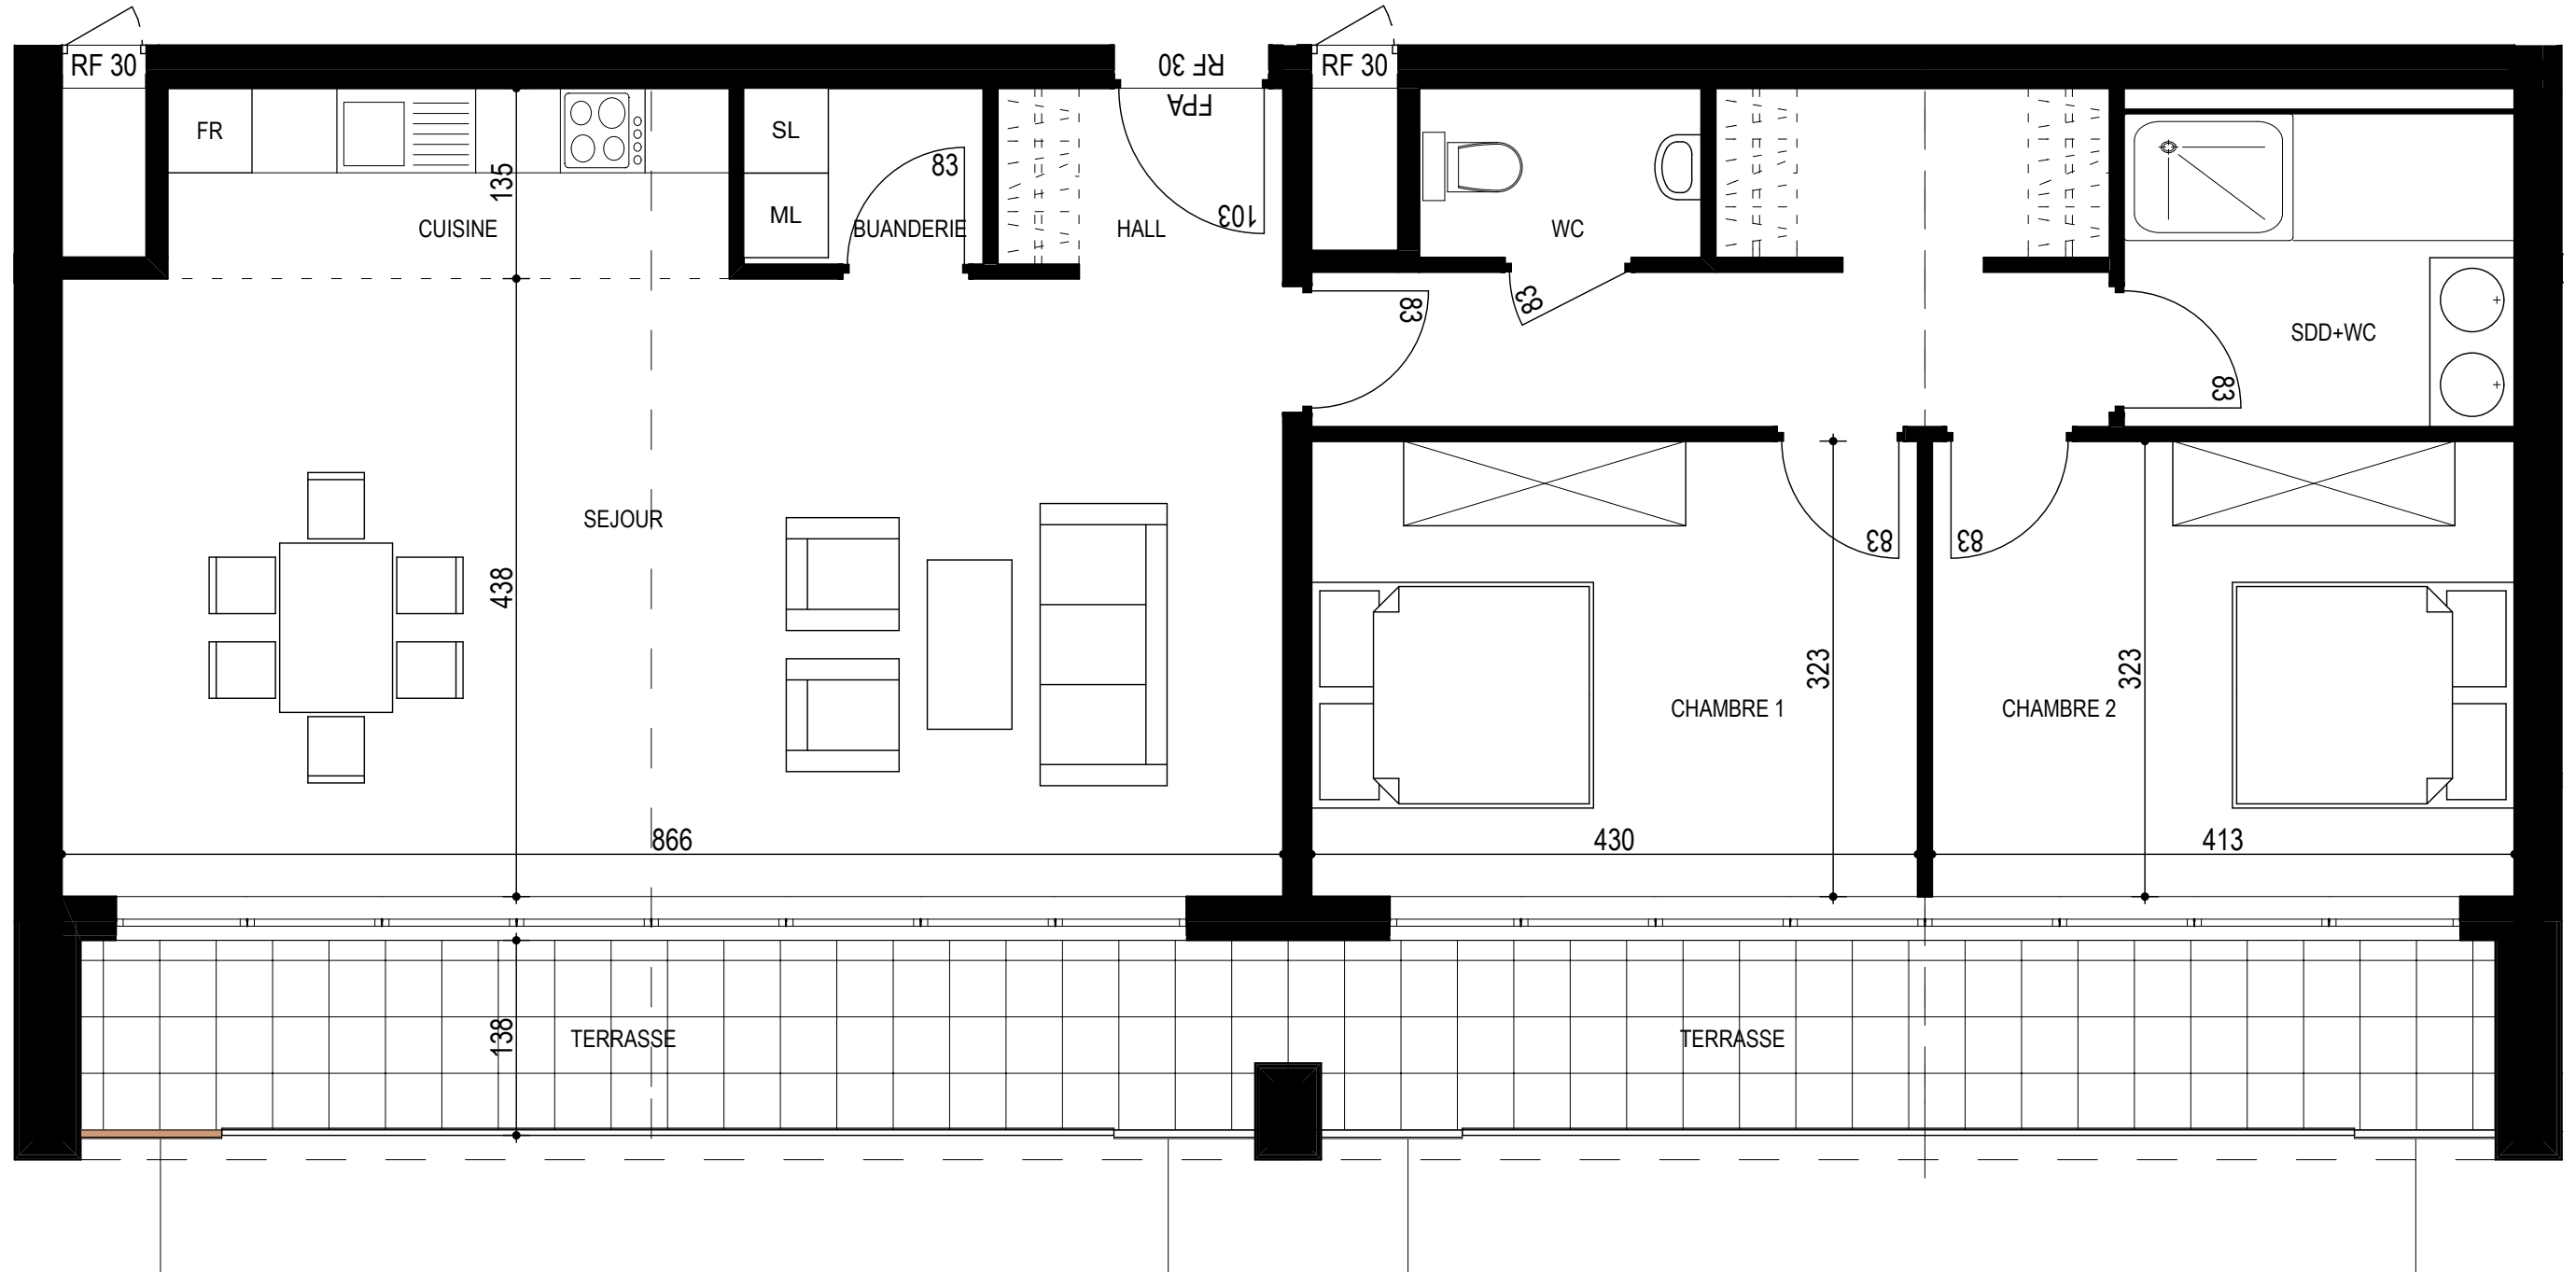

APPARTEMENT 4.28

4ème étage - Appartement n°28

AVENUE FRANKLIN ROOSEVELT

1332 GENVAL (RIXENSART)

ATELIER D'ARCHITECTURE
DE **GENVAL**

ECHELLE

DATE

8/05/14